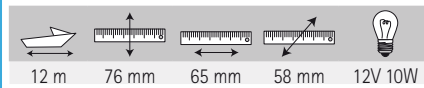

LUZ DE NAVEGACIÓN

NAVIGATION LIGHT

LUCE NAVIGAZIONE

FEU DE NAVIGATION

LUZ DE NAVEGACIÓN

NAVIGATION LIGHT

LUCE NAVIGAZIONE

FEU DE NAVIGATION

Fabricadas en plástico y acero inox.
Lente acrílica transparente.

Manufactured in plastic and stainless steel with acrylic lens.

In plastica e acciaio inox.
Lente acrílica trasparente.

Fabriqué en plastique et acier inoxydable.
Lentille en acrylique transparent.

REF	Diagram	Color	Beam	Qty
GS10001		Green	112.5°	1
GS10002		Red	112.5°	1
GS10003		White	225°	1
GS10004		White	135°	1
GS10005		Green	225°	1

Fabricadas en plástico y acero inox.
Lente acrílica transparente.

Manufactured in plastic and stainless steel with acrylic lens.

In plastica e acciaio inox.
Lente acrílica trasparente.

Fabriqué en plastique et acier inoxydable.
Lentille en acrylique transparent.

REF	REF	Diagram	Color	Beam	Qty
GS10011	GS10041		Green	112.5°	1
GS10012	GS10042		Red	112.5°	1
GS10013	GS10043		White	225°	1
GS10014	GS10044		White	135°	1
GS10015	GS10047		Green	225°	1

Fabricadas en plástico.
Lente acrílica transparente.

Manufactured in plastic with acrylic lens.

In plastica.
Lente acrílica trasparente.

Fabriqué en plastique.
Lentille en acrylique transparent.

REF	REF	Diagram	Color	Beam	Qty
GS10031	GS10036		Green	112.5°	1
GS10032	GS10037		Red	112.5°	1
GS10033	GS10038		White	225°	1
GS10034	GS10039		White	135°	1
GS10035	GS10040		Green	225°	1

Cuerpo y base de policarbonato.
Lente acrílica transparente.

Manufactured in polycarbonate with acrylic lens.

Corpo e base in policarbonato.
Lente acrílica trasparente.

Corps et base en polycarbonate.
Lentille en acrylique transparent.

REF	REF	Diagram	Color	Beam	Qty
GS10050	GS10056		Green	112.5°	1
GS10051	GS10057		Red	112.5°	1
GS10052	GS10058		White	225°	1
GS10053	GS10059		White	135°	1
GS10054	GS10060		Green	225°	1