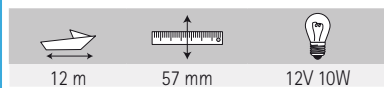

LUZ DE NAVEGACIÓN

NAVIGATION LIGHT

LUCE NAVIGAZIONE

FEU DE NAVIGATION

LUZ DE NAVEGACIÓN

NAVIGATION LIGHT

LUCE NAVIGAZIONE

FEU DE NAVIGATION

Fabricadas en plástico y acero inox.
Lente acrílica transparente.

Manufactured in plastic and stainless steel with acrylic lens.

In plastica e acciaio inox.
Lente acrílica trasparente.

Fabriqué en plastique et acier inoxydable.
Lentille en acrylique transparent.

REF	Diagram	Color	Beam	Qty
GS10001		Green	112.5°	1
GS10002		Red	112.5°	1
GS10003		White	225°	1
GS10004		White	135°	1
GS10005		Green	225°	1

Fabricadas en plástico y acero inox.
Lente acrílica transparente.

Manufactured in plastic and stainless steel with acrylic lens.

In plastica e acciaio inox.
Lente acrílica trasparente.

Fabriqué en plastique et acier inoxydable.
Lentille en acrylique transparent.

REF	REF	Diagram	Color	Beam	Qty
GS10011	GS10041		Green	112.5°	1
GS10012	GS10042		Red	112.5°	1
GS10013	GS10043		White	225°	1
GS10014	GS10044		White	135°	1
GS10015	GS10047		Green	225°	1

Fabricadas en plástico.
Lente acrílica transparente.

Manufactured in plastic with acrylic lens.

In plastica.
Lente acrílica trasparente.

Fabriqué en plastique.
Lentille en acrylique transparent.

REF	REF	Diagram	Color	Beam	Qty
GS10031	GS10036		Green	112.5°	1
GS10032	GS10037		Red	112.5°	1
GS10033	GS10038		White	225°	1
GS10034	GS10039		White	135°	1
GS10035	GS10040		Green	225°	1

Cuerpo y base de policarbonato.
Lente acrílica transparente.

Manufactured in polycarbonate with acrylic lens.

Corpo e base in policarbonato.
Lente acrílica trasparente.

Corps et base en polycarbonate.
Lentille en acrylique transparent.

REF	REF	Diagram	Color	Beam	Qty
GS10050	GS10056		Green	112.5°	1
GS10051	GS10057		Red	112.5°	1
GS10052	GS10058		White	225°	1
GS10053	GS10059		White	135°	1
GS10054	GS10060		Green	225°	1