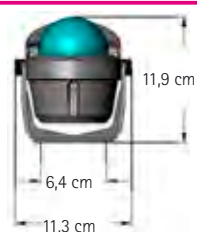

RITCHIE EXPLORER

Compás de lectura directa.
Rosa de diámetro aparente de 70 mm
Movimiento sobre pivote de zafiro y acero.
Iluminación interior a 12V.
Compensadores incorporados.

Compass for powerboats up to 24'.
Direct read, dial size 2-3/4".
Built-in compensators.
Night lighting 12V green.

Bussola lettura diretta.
Rosa di circa 70mm.
Cardine di zaffiro e acciaio.
Illuminazione interna 12V.
Compensatore incorporato.

Compas à lecture directe.
Rose d'environ 70 mm.
Mouvement sur pivot en saphir et acier.
Éclairage interne 12V.
Compensateur intégré.

F-50

REF	Ø	
RITF-50	70 mm	■
RITF-50W	2 3/4"	□

RITCHIE
NAVIGATION

B-51

REF	Ø	
RITB-51	70 mm	■
RITB-51W	2 3/4"	□

RITCHIE
NAVIGATION

S-53

REF	Ø	
RITS-53	70 mm	■
RITS-53W	2 3/4"	□

RITCHIE
NAVIGATION

D-55

REF	Ø	
RITD-55	70 mm	■
RITD-55	2 3/4"	■

RITCHIE
NAVIGATION

V-537W

REF	Ø	
RITV-537W	70 mm	□
RITV-537W	2 3/4"	□

RITCHIE
NAVIGATION

V-57

REF	Ø	
RITV-57	70 mm	■
RITV-57W	2 3/4"	□

RITCHIE
NAVIGATION