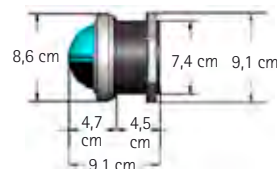

V-57

REF	Ø	
RITV-57	70 mm	■
RITV-57W	2 3/4"	□