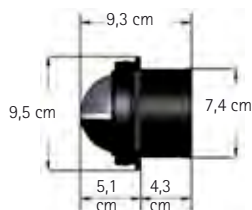

V-537W

REF	Ø	
RITV-537W	70 mm	□
RITV-537W	2 3/4"	□