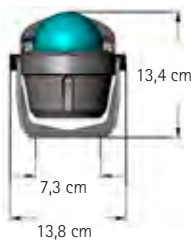

Compass for sail and powerboats up
to 30'.
Direct read or flat card, dial size 3".
Hardened steel pivot and triple cup
sapphire jewel movement.
Built-in compensators.
Night lighting 12V green.

Bussola di lettura diretta o in piano.
Rosa di circa 76mm.
Cardine in zaffiro e acciaio.
Doppio cardano interno.
Illuminazione interna a 12V colore verde.
Compensatori incorporati.

REF	
RITD-85	76 mm 3" ■

RITCHIE
NAVIGATION

Compas empotrable.
Para pequeños
veleros.
No incluye
iluminación.

For small racing
sailboats. Night
lighting not
included.

Bussola ad
incasso.
Per piccole barche
a vela.
Non include
illuminazione.

Compas encastré.
Pour petits voiliers.
N'inclut pas
d'éclairage.

B-81

REF	
RITB-81	76 mm 3" ■

RITCHIE
NAVIGATION

RITCHIE RU-90

REF	
RITRU-90	76 mm 3" ■

RITCHIE
NAVIGATION