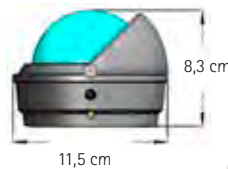

RITCHIE
NAVIGATION

F-87

REF	
RITS-87	76 mm 3" ■
RITS-87W	3" □