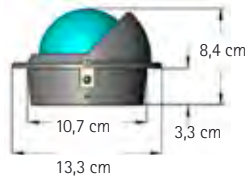

RITCHIE VOYAGER

Compás de lectura directa ó plana.
Rosa de diámetro aparente de 76 mm
Movimiento sobre pivote de zafiro y
acero.
Doble cardán interior.
Línea de fe y 2 alidadas a 45°.
Iluminación interior a 12V «NiteVu»
color verde.
Compensadores incorporados.

Compass for sail and powerboats up
to 30'.
Direct read or flat card, dial size 3".
Hardened steel pivot and triple cup
sapphire jewel movement.
Built-in compensators.
Night lighting 12V green.

Bussola di lettura diretta o in piano.
Rosa di circa 76mm.
Cardine in zaffiro e acciaio.
Doppio cardano interno.
Illuminazione interna a 12V colore verde.
Compensatori incorporati.

Compas de lecture directe ou à plat.
Rose d'environ 76 mm.
Mouvement sur pivot en saphir et acier.
Double cardan interne.
Éclairage intérieur vert 12V.
Compensateurs intégrés.

F-83

REF	
RITF-83	76 mm 3" ■