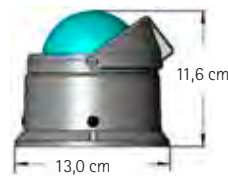

RITCHIE
NAVIGATION

D-85

REF	
RITD-85	76 mm 3" ■