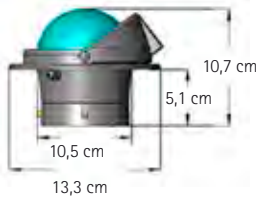

Compass for sail and powerboats up
to 30'.
Direct read or flat card, dial size 3".
Hardened steel pivot and triple cup
sapphire jewel movement.
Built-in compensators.
Night lighting 12V green.

Bussola di lettura diretta o in piano.
Rosa di circa 76mm.
Cardine in zaffiro e acciaio.
Doppio cardano interno.
Illuminazione interna a 12V colore verde.
Compensatori incorporati.

RITCHIE
NAVIGATION

F-87

REF	
RITS-87	76 mm 3" ■
RITS-87W	3" □

RITCHIE
NAVIGATION

F-82

REF	
RITF-82	76 mm 3" ■
RITF-82W	3" □

RITCHIE
NAVIGATION

D-85