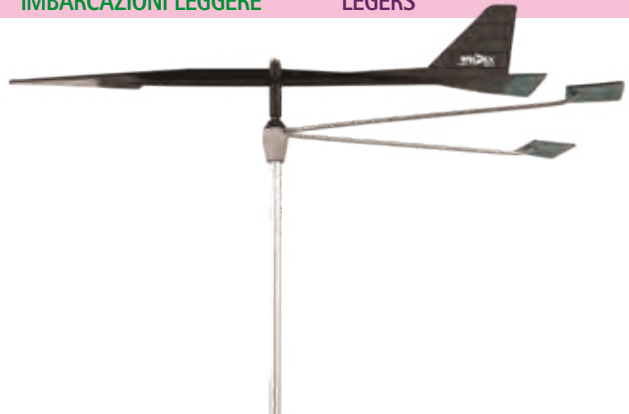

VELETA PARA VELA LIGERA

WIND VANES FOR DINGHYS

SEGNAVENTO PER IMBARCAZIONI LEGGERE

GIROUETTE POUR BATEAUX LÉGERS

WINDEX-DINGHY

Con indicadores de ceñida. Incluye soporte de fijación rápida en mástil.
Vane movement on hard stone. Two fixed reference tabs.

Indicatori segnamento. Include supporti di fissaggio rapido nella testa dell'albero.

Comprend des supports de fixation rapide dans la tête mât.