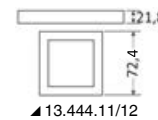

▲ 13.444.11/12