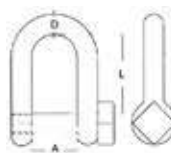

**GRILLETE CORTO CON
TORNILLO**
DEE SHACKLE
GRILLO CORTO CON VITE
**MANILLE DROITE COURTE A
VIS**

Ref		Ref		Ø (mm)	A (mm)	L (mm)	
GS71060	1	GS71060B	10	12	24	48	5.490 kg
GS71061	1	GS71061B	10	14	28	56	7.480 kg
GS71062	1	GS71062B	10	16	32	64	9.770 kg
GS71063	1	GS71063B	5	19	38	76	13.610 kg

GOLDENSHIP

GRILLETE RECTO LARGO
LONG SHACKLE
GRILLO DRITTO LUNGO
MANILLE DROITE LONGUE

Ref		Ref		Ø (mm)	A (mm)	L (mm)	
GS71015	2	GS71015B	15	5	10	40	910 kg
GS71016	2	GS71016B	15	6	12	48	1320 kg
GS71017	1	GS71017B	15	8	16	64	2370 kg
GS71018	1	GS71018B	10	10	20	80	3730 kg
GS71019	1	GS71019B	10	12	24	96	5490 kg

GOLDENSHIP

GRILLETE REVIRADO
LONG TWIST SHACKLE
GRILLO STORTO
MANILLE VRILLEE

Ref		Ref		Ø (mm)	A (mm)	L (mm)	
GS71035	2	GS71035B	15	5	10	30	910 kg
GS71036	2	GS71036B	15	6	12	36	1320 kg
GS71037	1	GS71037B	10	8	16	48	2370 kg
GS71038	1	GS71038B	10	10	20	60	3730 kg

GOLDENSHIP

GRILLETE OVALADO
**QUICK LINK WITH SCREW
OPEN**
GRILLO OVALE
**LIEN RAPIDE AVEC VIS
OUVERTE**

Ref		Ref		Ø (mm)	A (mm)	B (mm)	E (mm)	
GS71070	1	GS71070B	20	4	32	12	5	500 kg
GS71071	1	GS71071B	20	5	39	13	6	790 kg
GS71072	1	GS71072B	20	6	45	14	7	1130 kg
GS71073	1	GS71073B	15	8	58	17	10	2010 kg
GS71074	1	GS71074B	15	10	72	21	12	3140 kg
GS71075	1	GS71075B	15	12	81	24	14	4520 kg