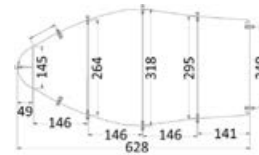

Code	Boat dimensions		Colour	Fabric deniers
	length A cm	width B cm		
46.503.01*	427/488	180	Grey	300D
46.503.03	427/488	210	Grey	300D
46.503.06	488/564	225	Grey	300D
46.503.07	518/579	230	Grey	300D
46.503.09	550/610	240	Grey	300D
46.503.11	580/650	250	Grey	300D
46.503.13	630/710	260	Grey	600D
46.503.15	700/780	270	Grey	600D

* Low console

46.503.13

46.503.01

46.503.01

46.503.03

46.503.06

46.503.07

46.503.09

Code	Dinghy size		tarpaulin		Color
	Length cm	Width cm	Length cm	Width cm	
46.166.01	230/260	150	328	235	Grey
46.166.02	260/290	155	358	245	Grey
46.166.03	290/320	165	393	255	Grey
46.166.04	320/360	175	433	266	Grey
46.166.05	360/390	190	465	281	Grey
46.166.06	390/430	200	511	300	Grey
46.166.07	430/470	210	551	310	Grey

Code	Boat dimensions		cover	
	Length cm	Max width cm	Length cm	Width cm
46.203.21	370/390	170	450	215
46.203.31	390/410	180	470	225
46.203.41	410/430	195	490	240
46.203.51	430/450	205	510	250
46.203.56	450/470	205	530	250
46.203.61	470/500	225	560	270
46.203.62	500/530	225	590	270