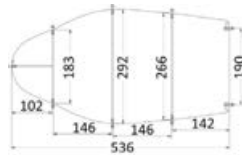

Code	Boat dimensions		Colour	Fabric deniers
	length A cm	width B cm		
46.503.01*	427/488	180	Grey	300D
46.503.03	427/488	210	Grey	300D
46.503.06	488/564	225	Grey	300D
46.503.07	518/579	230	Grey	300D
46.503.09	550/610	240	Grey	300D
46.503.11	580/650	250	Grey	300D
46.503.13	630/710	260	Grey	600D
46.503.15	700/780	270	Grey	600D

* Low console

46.503.13

46.503.01

46.503.01

46.503.03

46.503.06

46.503.07

46.503.09

Code	Dinghy size		tarpaulin		Color
	Length cm	Width cm	Length cm	Width cm	
46.166.01	230/260	150	328	235	Grey
46.166.02	260/290	155	358	245	Grey
46.166.03	290/320	165	393	255	Grey
46.166.04	320/360	175	433	266	Grey
46.166.05	360/390	190	465	281	Grey
46.166.06	390/430	200	511	300	Grey
46.166.07	430/470	210	551	310	Grey

Code	Boat dimensions		cover	
	Length cm	Max width cm	Length cm	Width cm
46.203.21	370/390	170	450	215
46.203.31	390/410	180	470	225
46.203.41	410/430	195	490	240
46.203.51	430/450	205	510	250
46.203.56	450/470	205	530	250
46.203.61	470/500	225	560	270
46.203.62	500/530	225	590	270