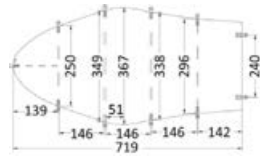

Code	Boat dimensions		Colour	Fabric deniers
	length A cm	width B cm		
46.503.01*	427/488	180	Grey	300D
46.503.03	427/488	210	Grey	300D
46.503.06	488/564	225	Grey	300D
46.503.07	518/579	230	Grey	300D
46.503.09	550/610	240	Grey	300D
46.503.11	580/650	250	Grey	300D
46.503.13	630/710	260	Grey	600D
46.503.15	700/780	270	Grey	600D

* Low console

46.503.13

46.503.01

46.503.01

46.503.03

46.503.06

46.503.07

46.503.09

Code	Dinghy size		tarpaulin		Color
	Length cm	Width cm	Length cm	Width cm	
46.166.01	230/260	150	328	235	Grey
46.166.02	260/290	155	358	245	Grey
46.166.03	290/320	165	393	255	Grey
46.166.04	320/360	175	433	266	Grey
46.166.05	360/390	190	465	281	Grey
46.166.06	390/430	200	511	300	Grey
46.166.07	430/470	210	551	310	Grey

Code	Boat dimensions		cover	
	Length cm	Max width cm	Length cm	Width cm
46.203.21	370/390	170	450	215
46.203.31	390/410	180	470	225
46.203.41	410/430	195	490	240
46.203.51	430/450	205	510	250
46.203.56	450/470	205	530	250
46.203.61	470/500	225	560	270
46.203.62	500/530	225	590	270