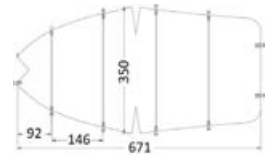

Code	Boat dimensions		Colour	Fabric deniers
	length A cm	width B cm		
46.503.01*	427/488	180	Grey	300D
46.503.03	427/488	210	Grey	300D
46.503.06	488/564	225	Grey	300D
46.503.07	518/579	230	Grey	300D
46.503.09	550/610	240	Grey	300D
46.503.11	580/650	250	Grey	300D
46.503.13	630/710	260	Grey	600D
46.503.15	700/780	270	Grey	600D

* Low console

46.503.13

46.503.01

46.503.01

46.503.03

46.503.06

46.503.07

46.503.09

Code	Dinghy size		tarpaulin		Color
	Length cm	Width cm	Length cm	Width cm	
46.166.01	230/260	150	328	235	Grey
46.166.02	260/290	155	358	245	Grey
46.166.03	290/320	165	393	255	Grey
46.166.04	320/360	175	433	266	Grey
46.166.05	360/390	190	465	281	Grey
46.166.06	390/430	200	511	300	Grey
46.166.07	430/470	210	551	310	Grey

Code	Boat dimensions		cover	
	Length cm	Max width cm	Length cm	Width cm
46.203.21	370/390	170	450	215
46.203.31	390/410	180	470	225
46.203.41	410/430	195	490	240
46.203.51	430/450	205	510	250
46.203.56	450/470	205	530	250
46.203.61	470/500	225	560	270
46.203.62	500/530	225	590	270