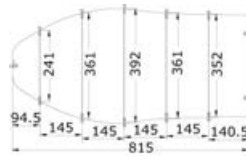

46.503.06

46.503.15