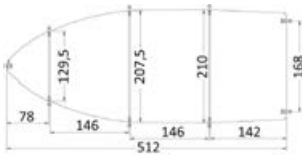

46.503.01

46.503.01