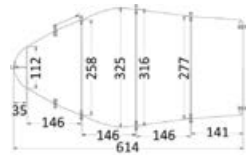

Code	Boat dimensions		Colour	Fabric deniers
	length A cm	width B cm		
46.503.01*	427/488	180	Grey	300D
46.503.03	427/488	210	Grey	300D
46.503.06	488/564	225	Grey	300D
46.503.07	518/579	230	Grey	300D
46.503.09	550/610	240	Grey	300D
46.503.11	580/650	250	Grey	300D
46.503.13	630/710	260	Grey	600D
46.503.15	700/780	270	Grey	600D

* Low console

46.503.13

46.503.01

46.503.01

46.503.03

46.503.06

46.503.07

46.503.09

Code	Dinghy size		tarpaulin		Color
	Length cm	Width cm	Length cm	Width cm	
46.166.01	230/260	150	328	235	Grey
46.166.02	260/290	155	358	245	Grey
46.166.03	290/320	165	393	255	Grey
46.166.04	320/360	175	433	266	Grey
46.166.05	360/390	190	465	281	Grey
46.166.06	390/430	200	511	300	Grey
46.166.07	430/470	210	551	310	Grey

Code	Boat dimensions		cover	
	Length cm	Max width cm	Length cm	Width cm
46.203.21	370/390	170	450	215
46.203.31	390/410	180	470	225
46.203.41	410/430	195	490	240
46.203.51	430/450	205	510	250
46.203.56	450/470	205	530	250
46.203.61	470/500	225	560	270
46.203.62	500/530	225	590	270