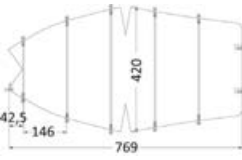

46.503.03

46.503.13